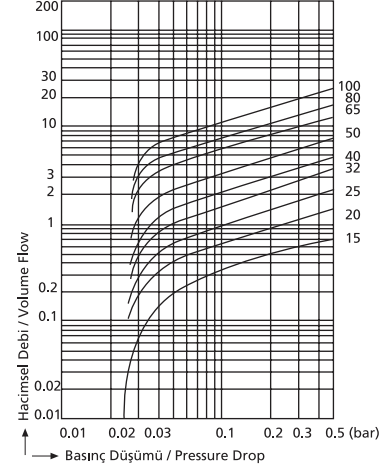

HVAC ÜRÜN KATALOĞU - HVAC PRODUCTS

DİSK TİPİ ÇEK VANA / DISK CHECK VALVE

CHE - 1001

Malzeme / Materials

Gövde / Body	: Pirinç / Brass
Klape / Disc	: Paslanmaz Çelik / Stainless Steel
Kılavuz / Guide	: Paslanmaz Çelik / Stainless Steel
Yay / Spring	: Paslanmaz Çelik / Stainless Steel

Genel özellikler / General Properties

Standart No	: TSEK
Basınç Sınıfı / Pressure Rating	: PN16
Maksimum Çalışma Sıcaklığı / Maximum Working Temp.	: 180 °C

DN	L	Ød	Ød1
15	16	40	15
20	19	47	20
25	22	56	25
32	28	72	32
40	31,5	82	39
50	40	95	48
65	46	115	64
80	50	132	74
100	60	152	89