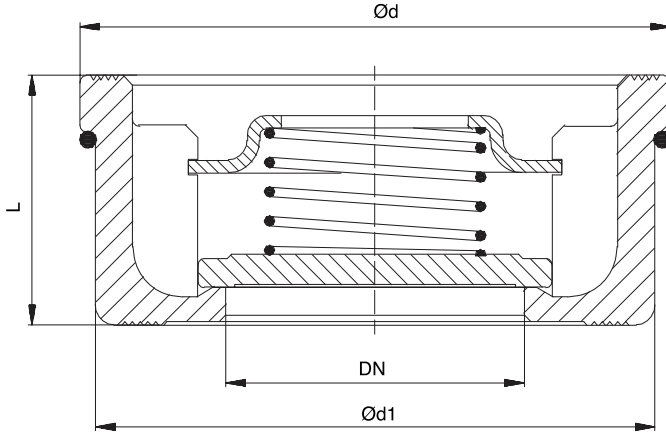

HVAC ÜRÜN KATALOĞU - HVAC PRODUCTS

DİSK TİPİ ÇEK VANA / DISK CHECK VALVE

CHE - 1001

Malzeme / Materials

Gövde / Body	: Pirinç / Brass
Klape / Disc	: Paslanmaz Çelik / Stainless Steel
Kılavuz / Guide	: Paslanmaz Çelik / Stainless Steel
Yay / Spring	: Paslanmaz Çelik / Stainless Steel

Genel özellikler / General Properties

Standart No	: TSEK
Basınç Sınıfı / Pressure Rating	: PN16
Maksimum Çalışma Sıcaklığı / Maximum Working Temp.	: 180 °C

DN	L	Ød	Ød1
15	16	40	15
20	19	47	20
25	22	56	25
32	28	72	32
40	31,5	82	39
50	40	95	48
65	46	115	64
80	50	132	74
100	60	152	89